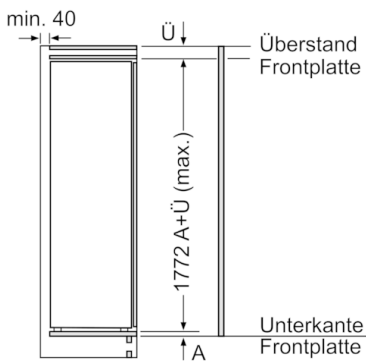

Masse in mm

Maximal zulässiges Gewicht der Möbelfronten

Montierte Möbeltüren, die das zulässige Gewicht überschreiten, können zu Beschädigungen und zu Funktionsbeeinträchtigung am Scharnier führen.

T: Gerätetürhöhe inklusive	ungedämpftes Scharnier	gedämpftes Scharnier
Scharniere in mm:	Tür in kg:	Tür in kg:
1500-1750	22	22

Masse in mm
Empfehlung Spaltmasse für Flachscharnier

F	R	X
16-19	0-3	2,5
20	0-1	3
	2-3	2,5
21	0-1	3
	2-3	2,5
22	0	4
	1	3,5
	2-3	3

Die in der Tabelle empfohlenen Spaltmasse sind einzuhalten, um eine kollisionsfreie Öffnung der Gerätetüre zu gewährleisten und Beschädigungen am Küchenmöbel zu vermeiden.