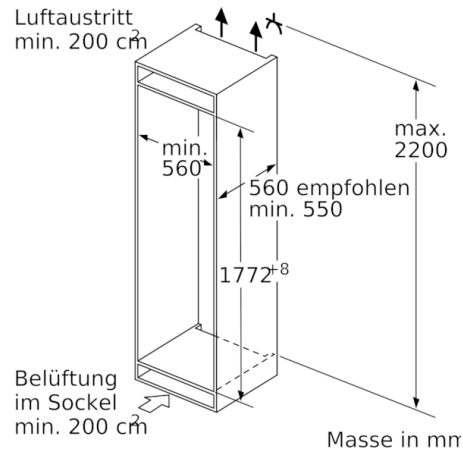

Kühlteil

- Nutzinhalt Kühlteil: 319 l
- 7 Abstellflächen aus Sicherheitsglas (6 höhenverstellbar), davon 1 x VarioShelf teilbar und unterschiebbar, 2 EasyAccess Shelf, ausziehbar
- Spezial-Flaschenroste, glanzverchromt
- 6 Türabsteller, davon 1x Butter-/ Käsefach

Technische Informationen

- Gerätemasse: H 177 x B 56 x T 55 cm
- Türanschlag rechts, wechselbar
- Anschlusswert: 90 W
- 220 - 240 V

Zubehör

- 3 x Eierablage
- Flaschenkamm

Serie | 6, Einbau-Kühlschrank, 177.5 x 56 cm KIR81AFE0

Masse in mm

Masse in mm

Masse in mm

Maximal zulässiges Gewicht der Möbelfronten

Montierte Möbeltüren, die das zulässige Gewicht überschreiten, können zu Beschädigungen und zu Funktionsbeeinträchtigung am Scharnier führen.