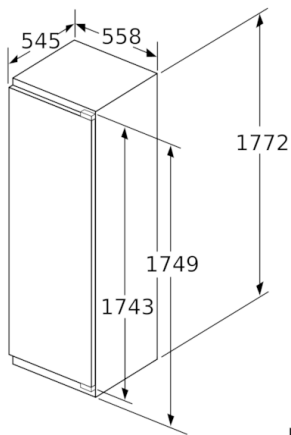

Technische Informationen

- Gerätemasse: H 177 x B 56 x T 55 cm
- Türanschlag rechts, wechselbar
- Anschlusswert: 90 W
- 220 - 240 V

Zubehör

- 3 x Eierablage
- Flaschenkamm

Serie | 6, Einbau-Kühlschrank, 177.5 x 56 cm KIR81AFE0